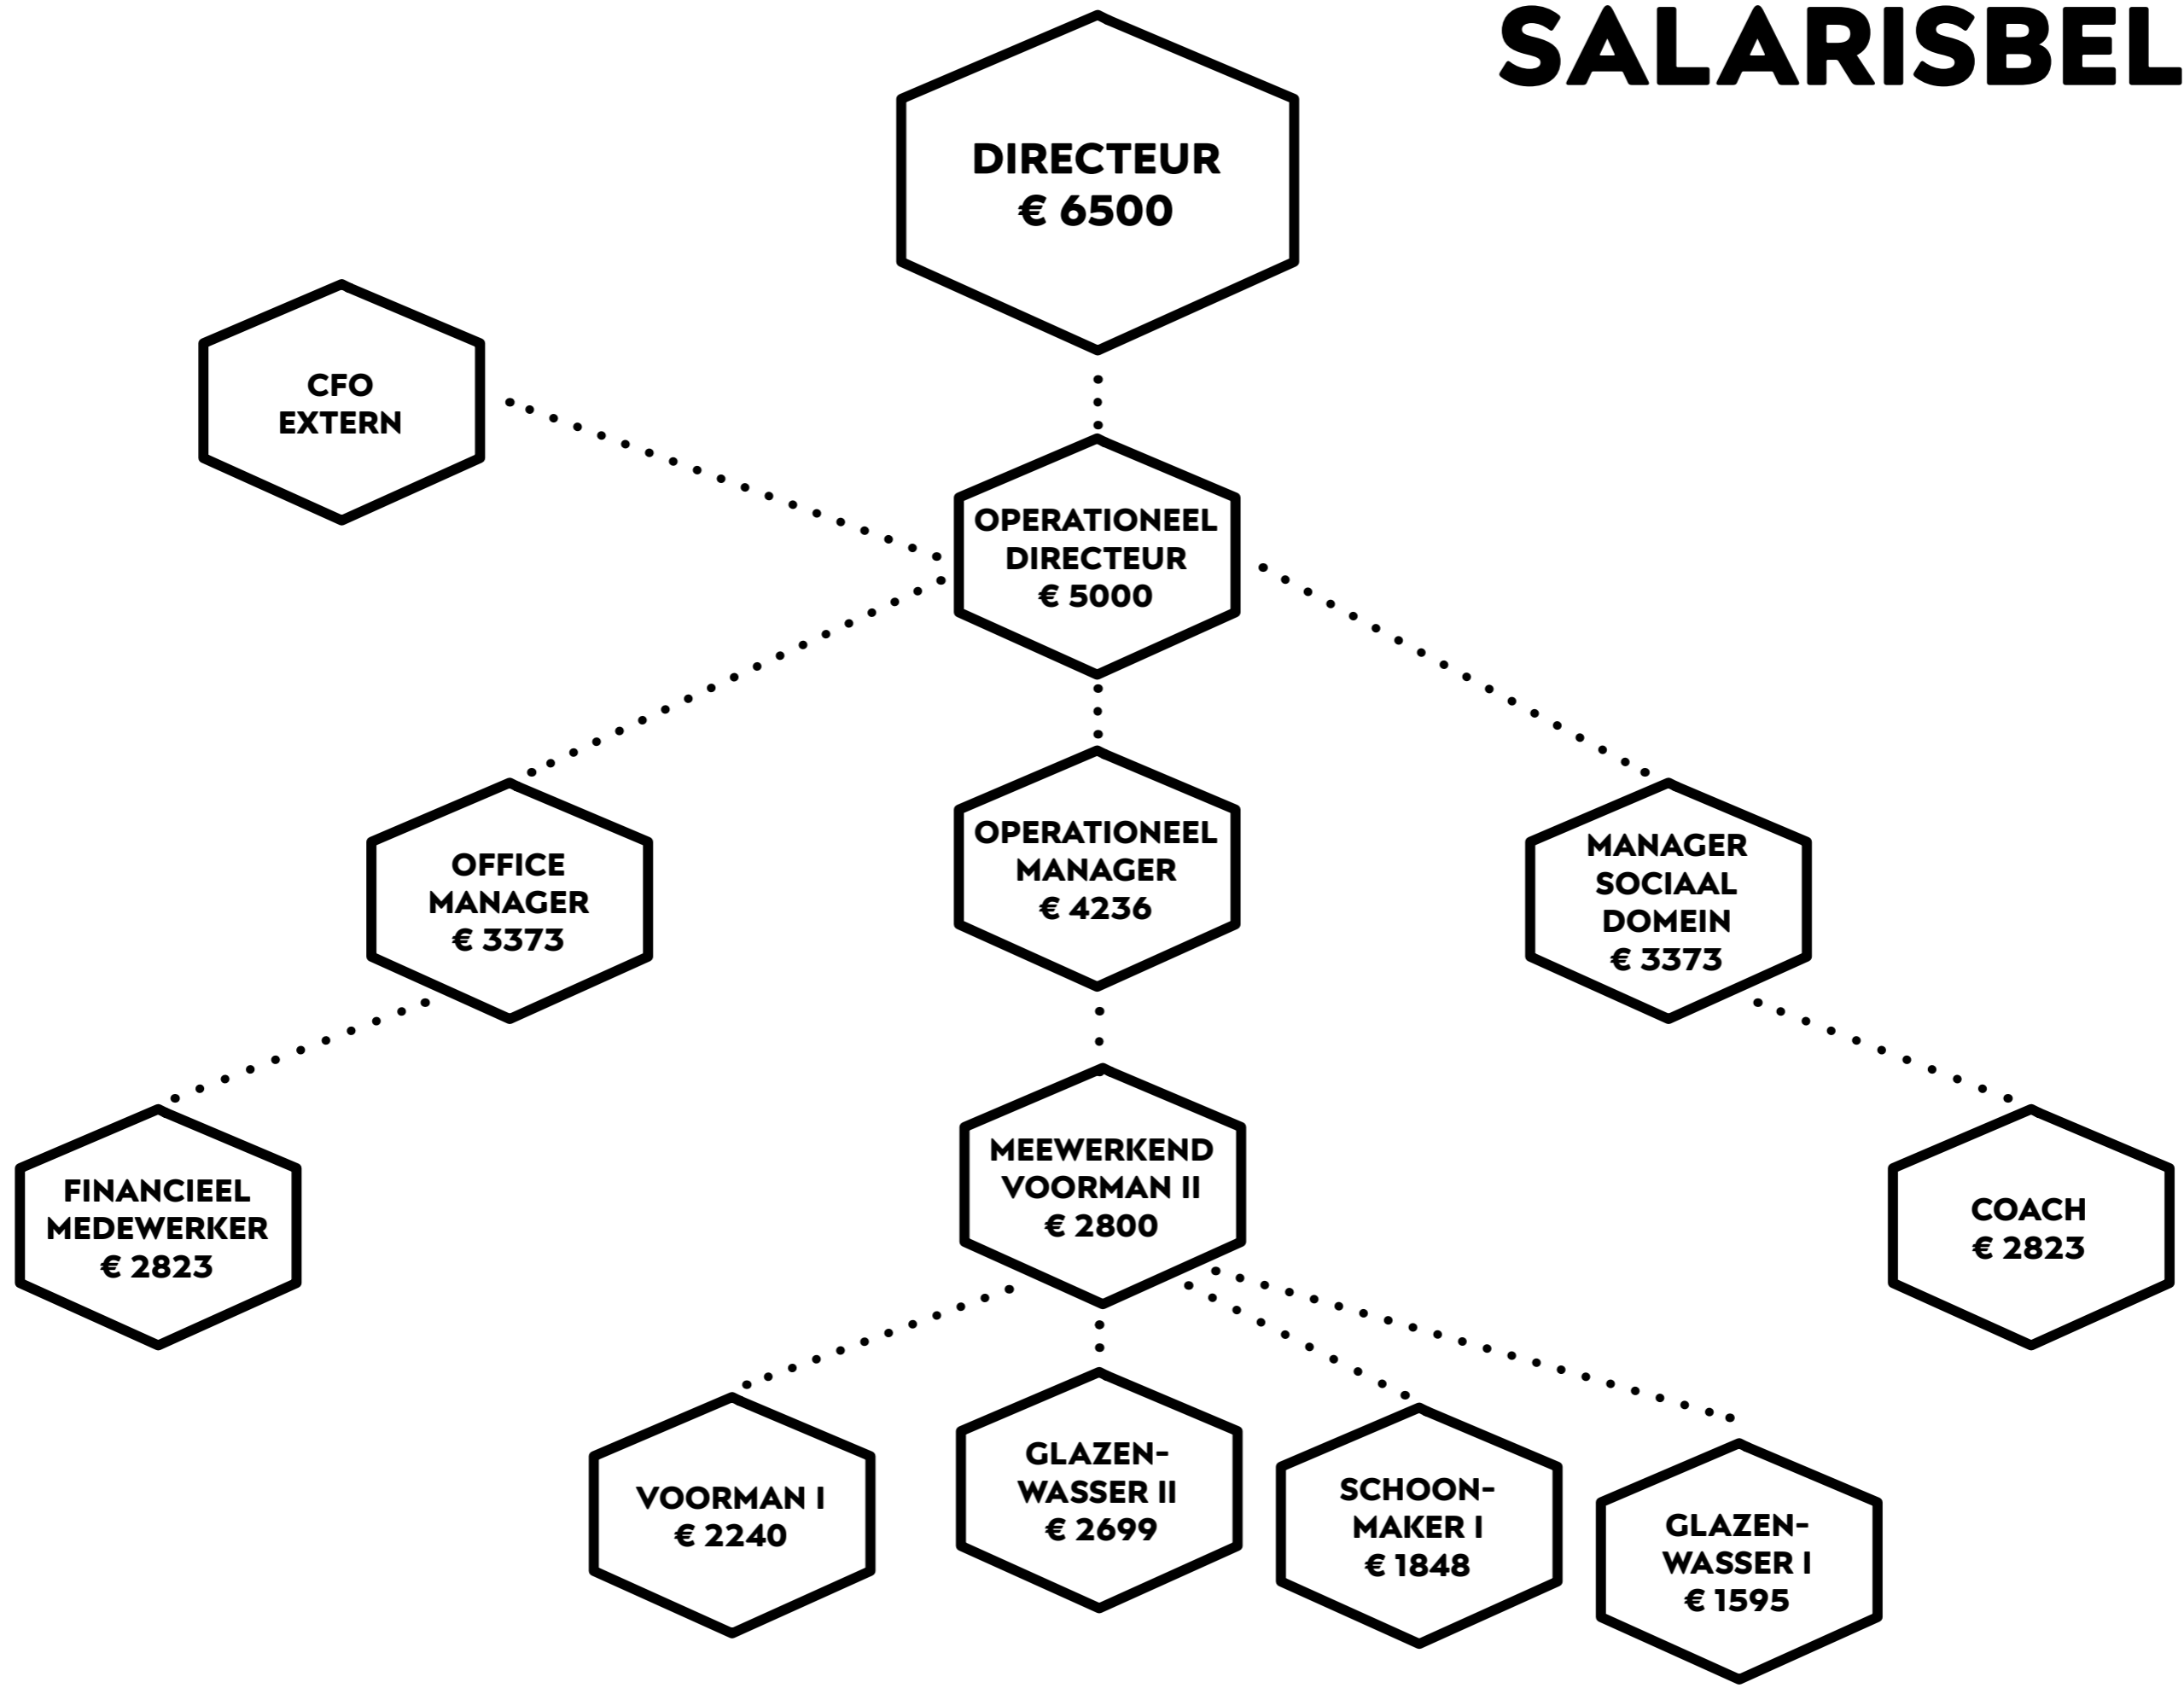

SALARISBELEID

LOONKLOOF
3,5

OP BASIS VAN MAXIMAAL BRUTO SALARIS