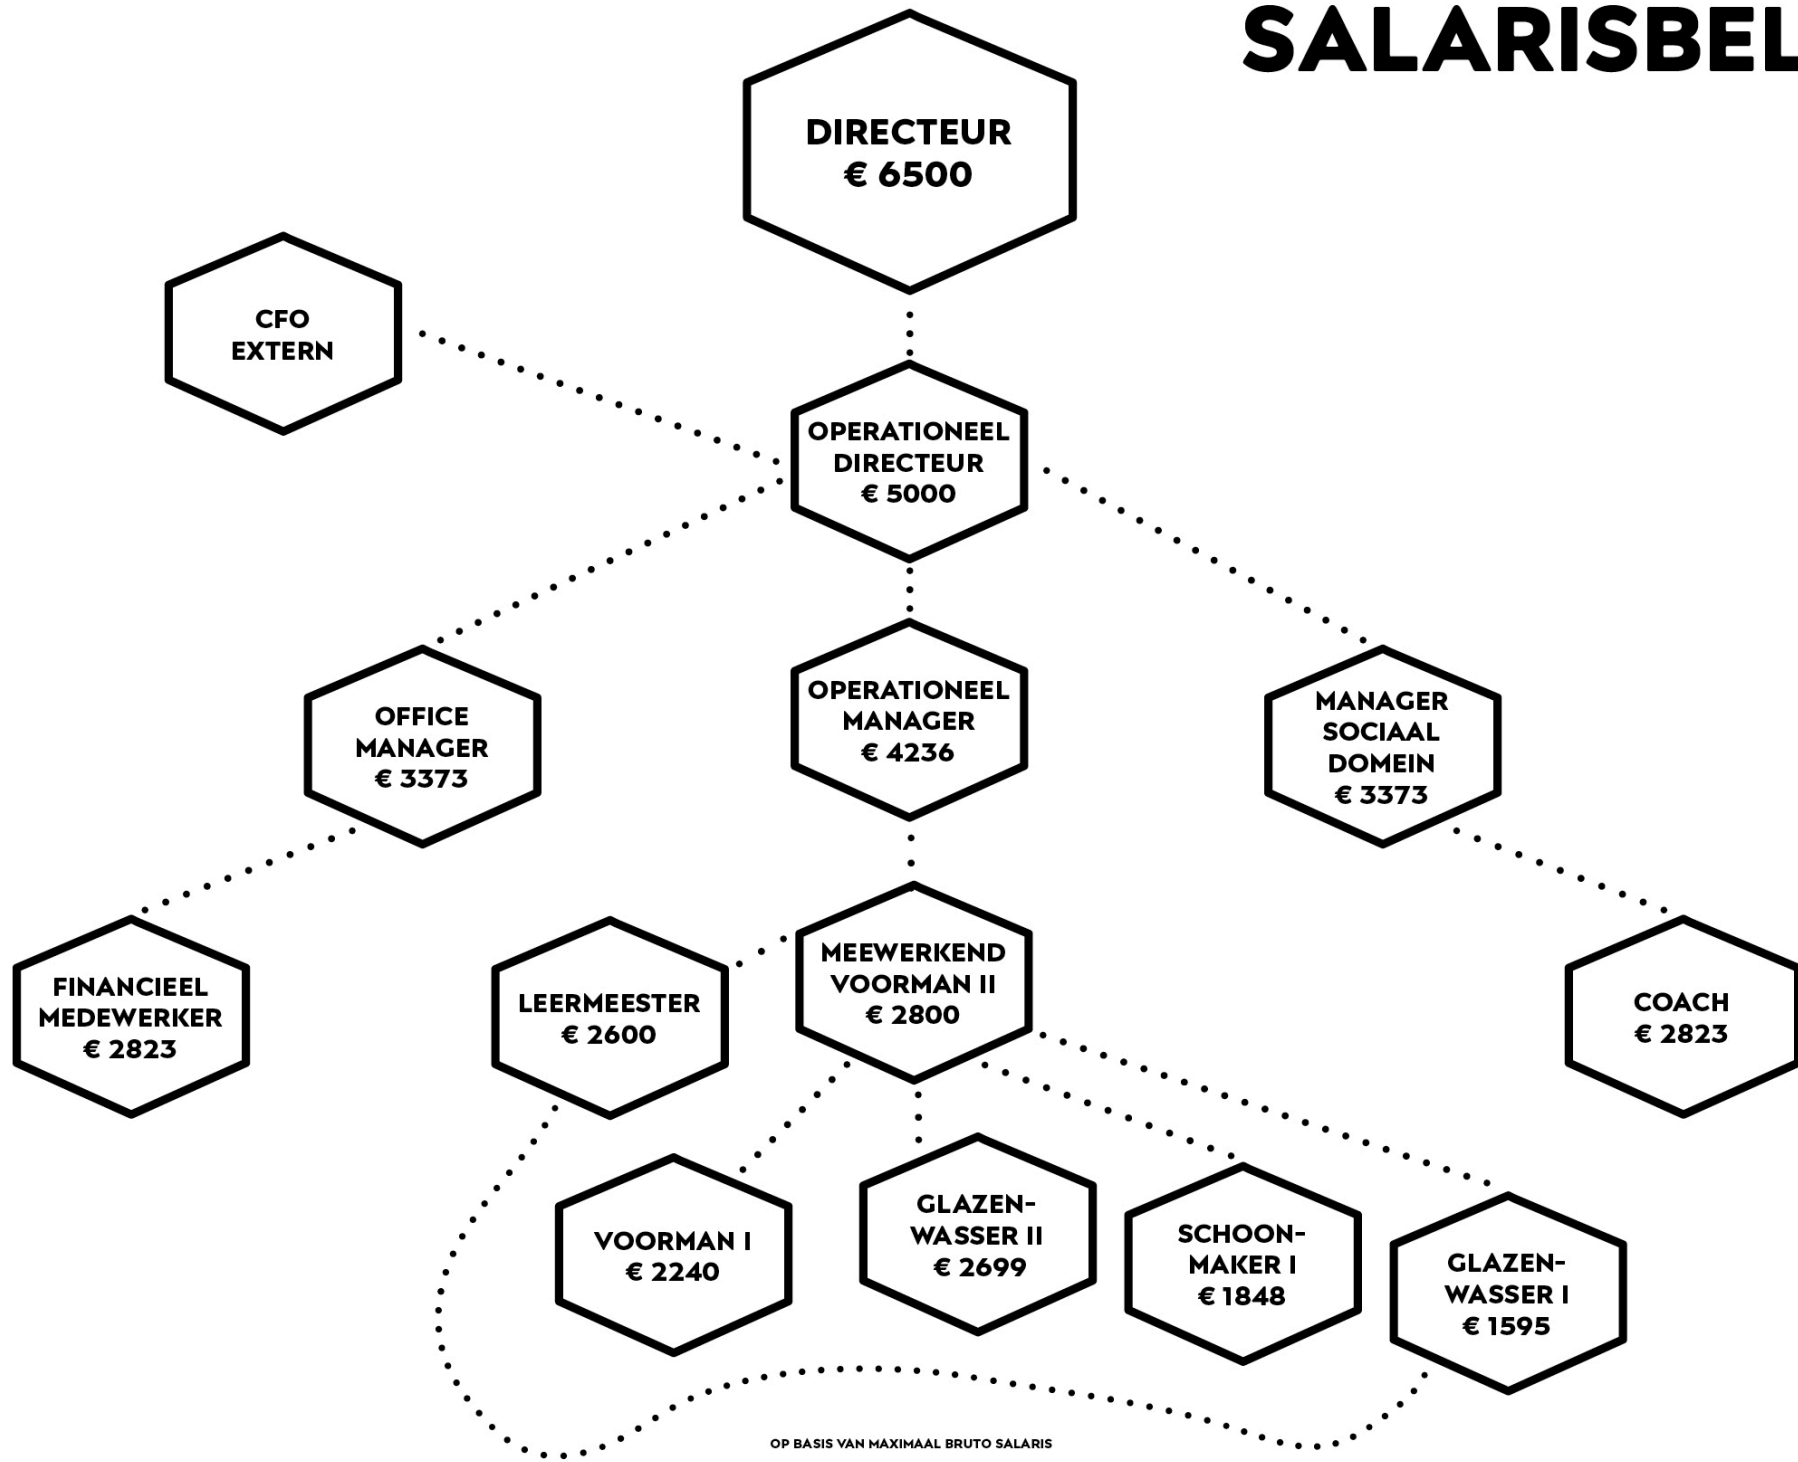

SALARISBELEID

LOONKLOOF
3,5

OP BASIS VAN MAXIMAAL BRUTO SALARIS